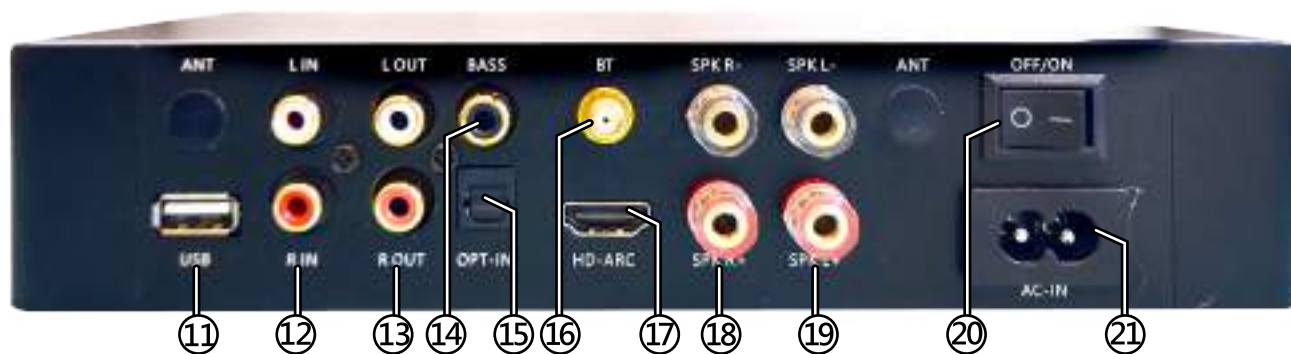

功能接口介紹.....	01
配置介紹.....	02
商品圖及功能介紹.....	04
遙控器按鍵說明.....	06
功能操作.....	07
商品規格.....	08
注意事項.....	09

功能接口介紹

本產品是一款外觀設計精巧，機身採用純鋁合金打造，黑白鑲嵌盡顯優雅大氣。是一款集美觀、功能於一身的標準HIFI級別，全數字功率擴大機。

- 輸出功率: 150W+150W
- 輸入接口: 線路、藍牙、USB、HDMI-ARC、Optical數字音頻輸入；
- 輸出接口: RCA左右聲道和重低音輸出；高級鍍金香蕉頭喇叭接口。

4.前級驅動採用兩顆進口NE5532運放做為差分輸入。功率帶寬:140KHZ，轉換速率高達9v/US它是一顆高性能低噪音運算放大器，驅運能力更強，突顯更好的低噪性能。音色飽滿通透。

5.前級NE5532搭配後級TPA3251絕配組合。推動150W+150W音箱表現得淋淳盡致。TPA3251採用高端反饋設計和獨特的高速柵極驅動誤差校正(PurePath*Ultra-HD)技術，具有超低音頻失真和優越的音質,借助D類技術達到無與倫比的音質效果。當喇叭接4-0負功率高達2x175W，輸出；當喇叭接3-0負功率高達2x220W，D輸出；擴大機效率高達90這是很高的水準。

6.後接輸出採用進口補品紅環電感加上德國進口WIMA684/250V校正補品電容讓WA90表現得堪稱完美。

商品圖及功能介紹

- 1.光纖/HDMI-ARC輸入指示燈
- 2.USB指示燈
- 3.線路輸入指示燈
- 4.藍牙指示燈
- 5.上一曲
- 6.下一曲
- 7.播放/暫停
- 8.模式切換鍵,光纖/HDMI-ARC/線路輸入/USB/藍牙切換
- 9.IR紅外控器接收
- 10.音量調節

商品圖及功能介紹

11.USB孔

12.左、右聲道輸入

13.左、右聲道輸出

14.BASS重低音輸出

15.Optical光纖數字音頻輸出口

16.藍牙接收天線

17.HDMI-ARC音頻輸入

18.右聲道音箱接口