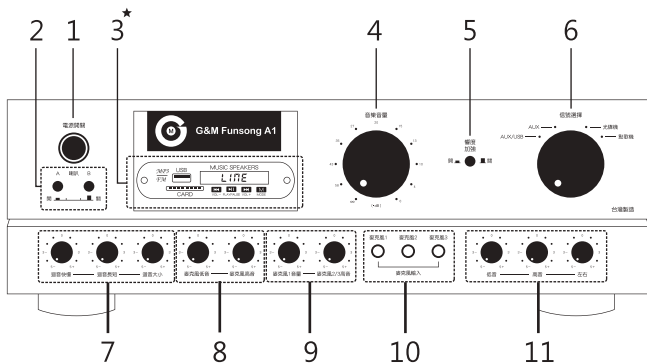

G&M

G&M FSA1
卡拉OK多功能擴大機

操作說明手冊

INSTRUCTION MANUAL

(使用前請仔細閱讀本說明書)

目 錄

目 錄	01
壹、本產品配件清單	02
參、產品各部名稱	03
• 前面板各部名稱	03
• 後輸出面板各部名稱	04
• 遙控器按鍵功能說明	05
肆、產品保證書	06

壹、本產品配件清單

內容物	數量
本機機體	1台
遙控器	1支
使用手冊	1本
產品保證書	1張
客戶回函卡	1張

貳、機器各部名稱

【前面板各部名稱】

1. 電源開關
2. AB喇叭開關
3. 多功能控制面板
4. 音樂音量
5. 響度加強開關
6. 信號選擇
7. 迴音調整
8. 麥克風高低音調整
9. 麥克風音量調整
10. 麥克風插孔
11. 音量調整

多功能控制面板★
(支援AUX/USB/SD卡/FM)

LINE	信號選擇模式
87.5	FM模式 ※FM可能會有底噪
bt BLUETOOTH	藍牙模式
M	切換模式鍵
◀▶	切換頻道/曲目鍵
⏸	播放/暫停鍵(長按搜尋頻道)

貳、機器各部名稱

【後輸出面板各部名稱】

1. 音源輸入
2. 音源輸出
3. 影像輸出
4. 影像輸入
5. 麥克風輸入孔
6. 散熱出風口
7. 喇叭輸出
8. 電源輸出
9. 電源輸入-AC11V/FUSE

貳、機器各部名稱

【遙控器按鍵功能說明】

※ 僅供AUX1/USB訊源下，操作多媒體面板功能。

 上一曲/台

 下一曲/台