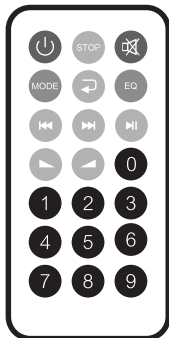

內容物	數量
本機機體	1台
遙控器	1支
使用手冊	1本
產品保證書	1張
客戶回函卡	1張

貳、機器各部名稱

【前面板各部名稱】

1. 電源開關
2. AB喇叭開關
3. 多功能控制面板
4. 音樂音量
5. 響度加強開關
6. 信號選擇
7. 迴音調整
8. 麥克風高低音調整
9. 麥克風音量調整
10. 麥克風插孔
11. 音量調整

多功能控制面板★
(支援AUX/USB/SD卡/FM)

LINE	信號選擇模式
87.5	FM模式 ※FM可能會有底噪
bt BLUETOOTH	藍牙模式
M	切換模式鍵
◀▶	切換頻道/曲目鍵
⏸	播放/暫停鍵(長按搜尋頻道)

貳、機器各部名稱

【後輸出面板各部名稱】

1. 音源輸入
2. 音源輸出
3. 影像輸出
4. 影像輸入
5. 麥克風輸入孔
6. 散熱出風口
7. 喇叭輸出
8. 電源輸出
9. 電源輸入-AC11V/FUSE

貳、機器各部名稱

【遙控器按鍵功能說明】

※ 僅供AUX1/USB訊源下，操作多媒體面板功能。

 上一曲/台

 下一曲/台

 播放/暫停

 音量降低

 音量提升

 0
∴ 選擇0到9

 9

 電源開關

 收音選擇

 關閉聲音

 循環播放

 停止播放

 音場效果

(顯示)

ONE : 單曲

ALL : 全曲

RAN : 隨機

重要： 只有在讀取USB/SD下才能操作。