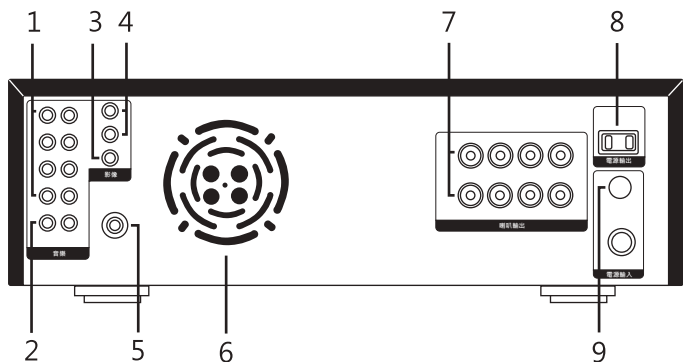

內容物	數量
本機機體	1台
遙控器	1支
使用手冊	1本
產品保證書	1張
客戶回函卡	1張

貳、機器各部名稱

【前面板各部名稱】

1. 電源開關
2. AB喇叭開關
3. 多功能控制面板
4. 音樂音量
5. 響度加強開關
6. 信號選擇
7. 迴音調整
8. 麥克風高低音調整
9. 麥克風音量調整
10. 麥克風插孔
11. 音量調整

多功能控制面板★
(支援AUX/USB/SD卡/FM)

LINE	信號選擇模式
87.5	FM模式 ※FM可能會有底噪
bt BLUETOOTH	藍牙模式
M	切換模式鍵
◀▶	切換頻道/曲目鍵
⏸	播放/暫停鍵(長按搜尋頻道)

貳、機器各部名稱

【後輸出面板各部名稱】

1. 音源輸入
2. 音源輸出
3. 影像輸出
4. 影像輸入
5. 麥克風輸入孔
6. 散熱出風口
7. 喇叭輸出
8. 電源輸出
9. 電源輸入-AC11V/FUSE

貳、機器各部名稱

【遙控器按鍵功能說明】

※ 僅供AUX1/USB訊源下，操作多媒體面板功能。

 上一曲/台

 下一曲/台